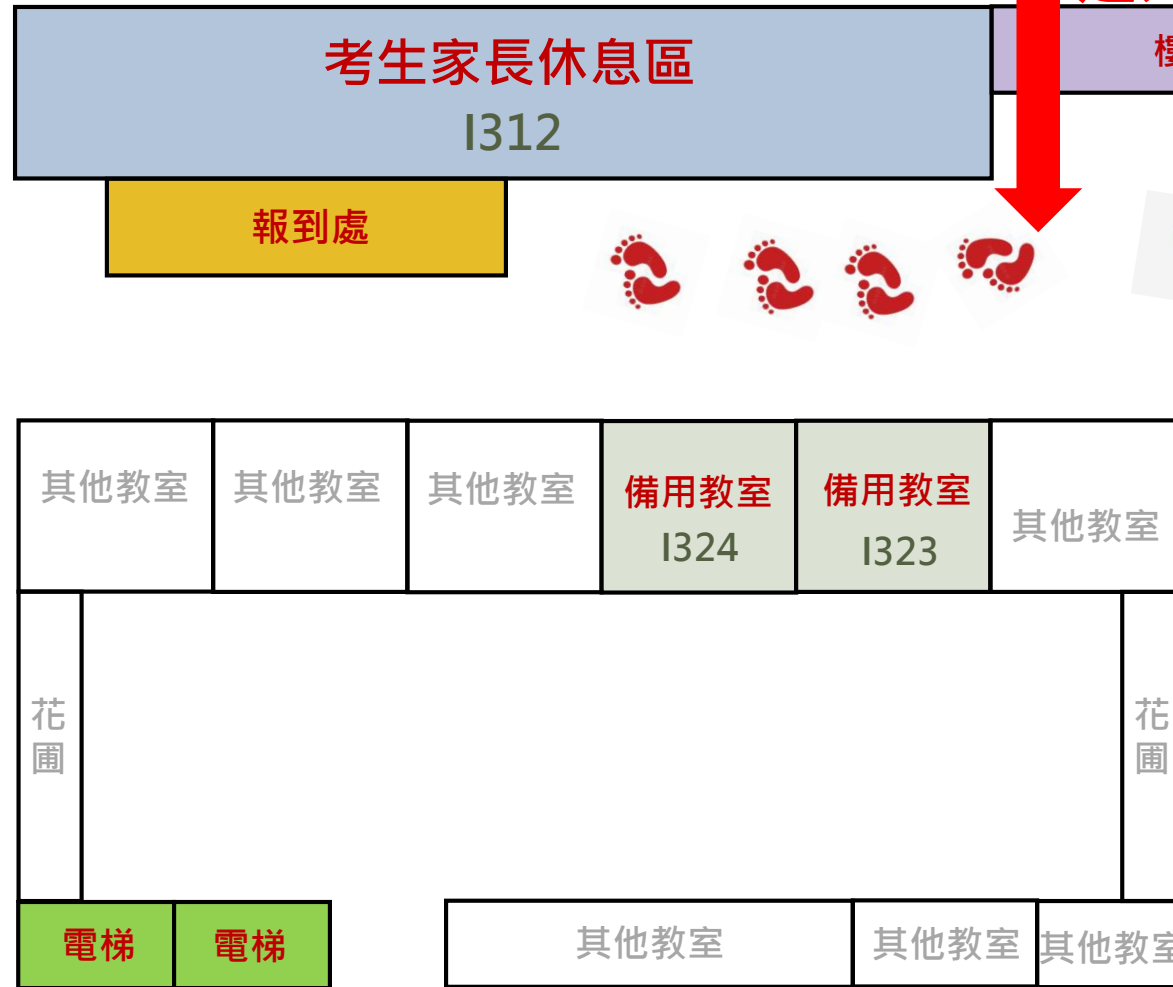

I 棟資訊電機大樓3F(醫技系考場)平面圖

進入考場

離開考場

廁所
其他教室
其他教室
其他教室
考試規則講解 I321

個人面試-III I311
個人面試-II I310
個人面試-I I309
團體面試 I308
其他教室
其他教室

樓梯	其他教室	其他教室
----	------	------